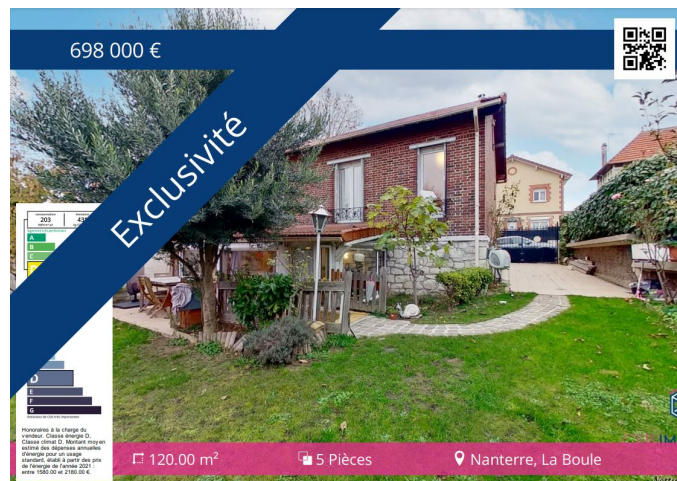

CFB IMMOBILIER

ACHAT . VENTE . LOCATION
CHASSEUR DE BIENS

Maison Nanterre

Prix: 698000 EUR

Adresse: NANTERRE 92

Description:

Maison de 120 m² habitables, éditée sur 2 niveaux, comprenant :

Une entrée, une cuisine ouverte aménagée et équipée, un séjour de 29 m², une chambre, une salle de bains et un bureau.

A l'étage, 3 chambres dont une suite parentale avec salle de bains privative.

Une cave, un cellier et un grenier.

Beau jardin plat et clos (261 m²) possibilité stationnement dans la cour.

Chauffage au gaz.

Possibilités 2 habitations.

Idéalement située.

Agent: Marc FILAINE

Type: Vente

Pièce(s): 6

Salle(s) de Bains: 2

Chambre(s): 4

Statut: Disponible

Catégorie: Maison

Terrain: 261

Surface: 120