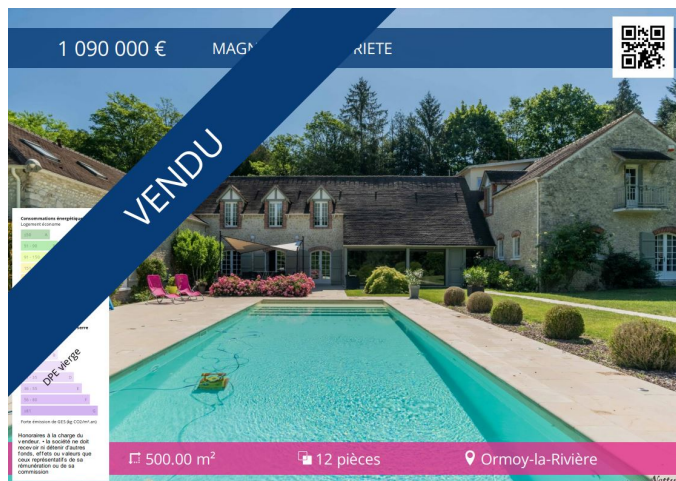

## Propriété Essonne

Adresse: ETAMPES 91

### Description:

A 40 min de Paris (Porte d'Orléans) par la RN 20, propriété de caractère, au calme dans un parc arboré et paysagé de 4 Ha en bordure de rivière.

500 m<sup>2</sup> habitables sur 2 niveaux, comprenant 12 pièces dont 2 grands appartements indépendants avec accès extérieurs directs

Entrée spacieuse, séjour triple avec cheminée de 100 m<sup>2</sup> ouvrant sur terrasse de 200 m<sup>2</sup> et piscine chauffée

Grande cuisine aménagée avec office, 7 chambres, 5 salles des bains et 4 WC.

Grand garage et cave à vin enterrée traditionnelle

Idéal Profession libérale, Gîtes, Chambres d'hôtes.

Prix: 1090000 EUR

Type: Vente

Pièce(s): 12

Salle(s) de Bains: 5

Chambre(s): 7

Statut: Disponible